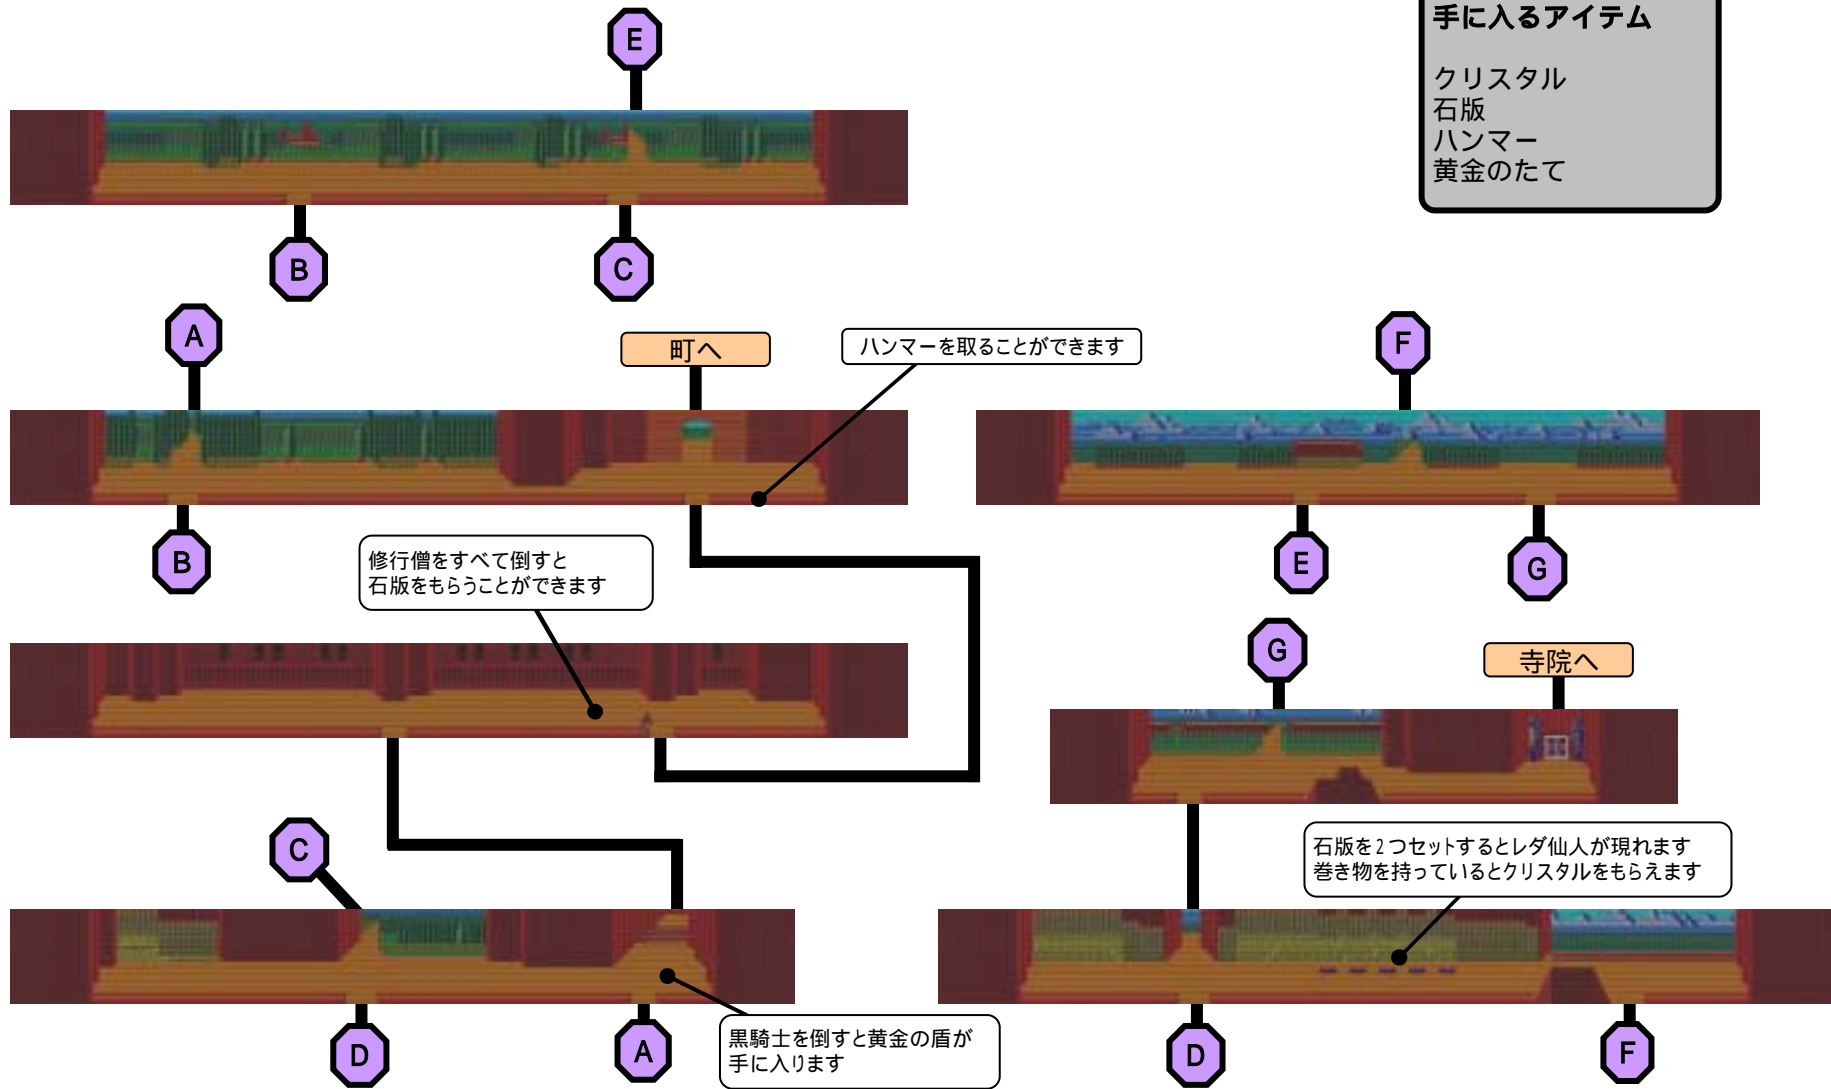

このエリアで
手に入るアイテム

- ミイラのお守り
- 鏡
- スタンプ
- カギ
- カード

砂 漠

- このエリアで
手に入るアイテム
- 巻物
 - ロウソク
 - 砂漠の星
 - カード
 - クリスタル
 - カギ

遺 跡

このエリアで手に入るアイテム

カード	クリスタル
緑の石	呪文板
石版	ライトソード
薬	カギ

仙人道場

このエリアで
手に入るアイテム
クリスタル
石版
ハンマー
黄金のたて

寺院

このエリアで
手に入るアイテム

- はしご
- 薬
- カード
- 指輪

指輪を持っていると最後の敵を倒せるようになります
倒すとカードが手に入ります
カードをすべてセットするとエンディング

C

A

A

B

目玉を倒すと薬が手に入ります

妖精に呪文板を渡すと
指輪をもらえます

はしごを取ることができます

B

仙人道場へ

C