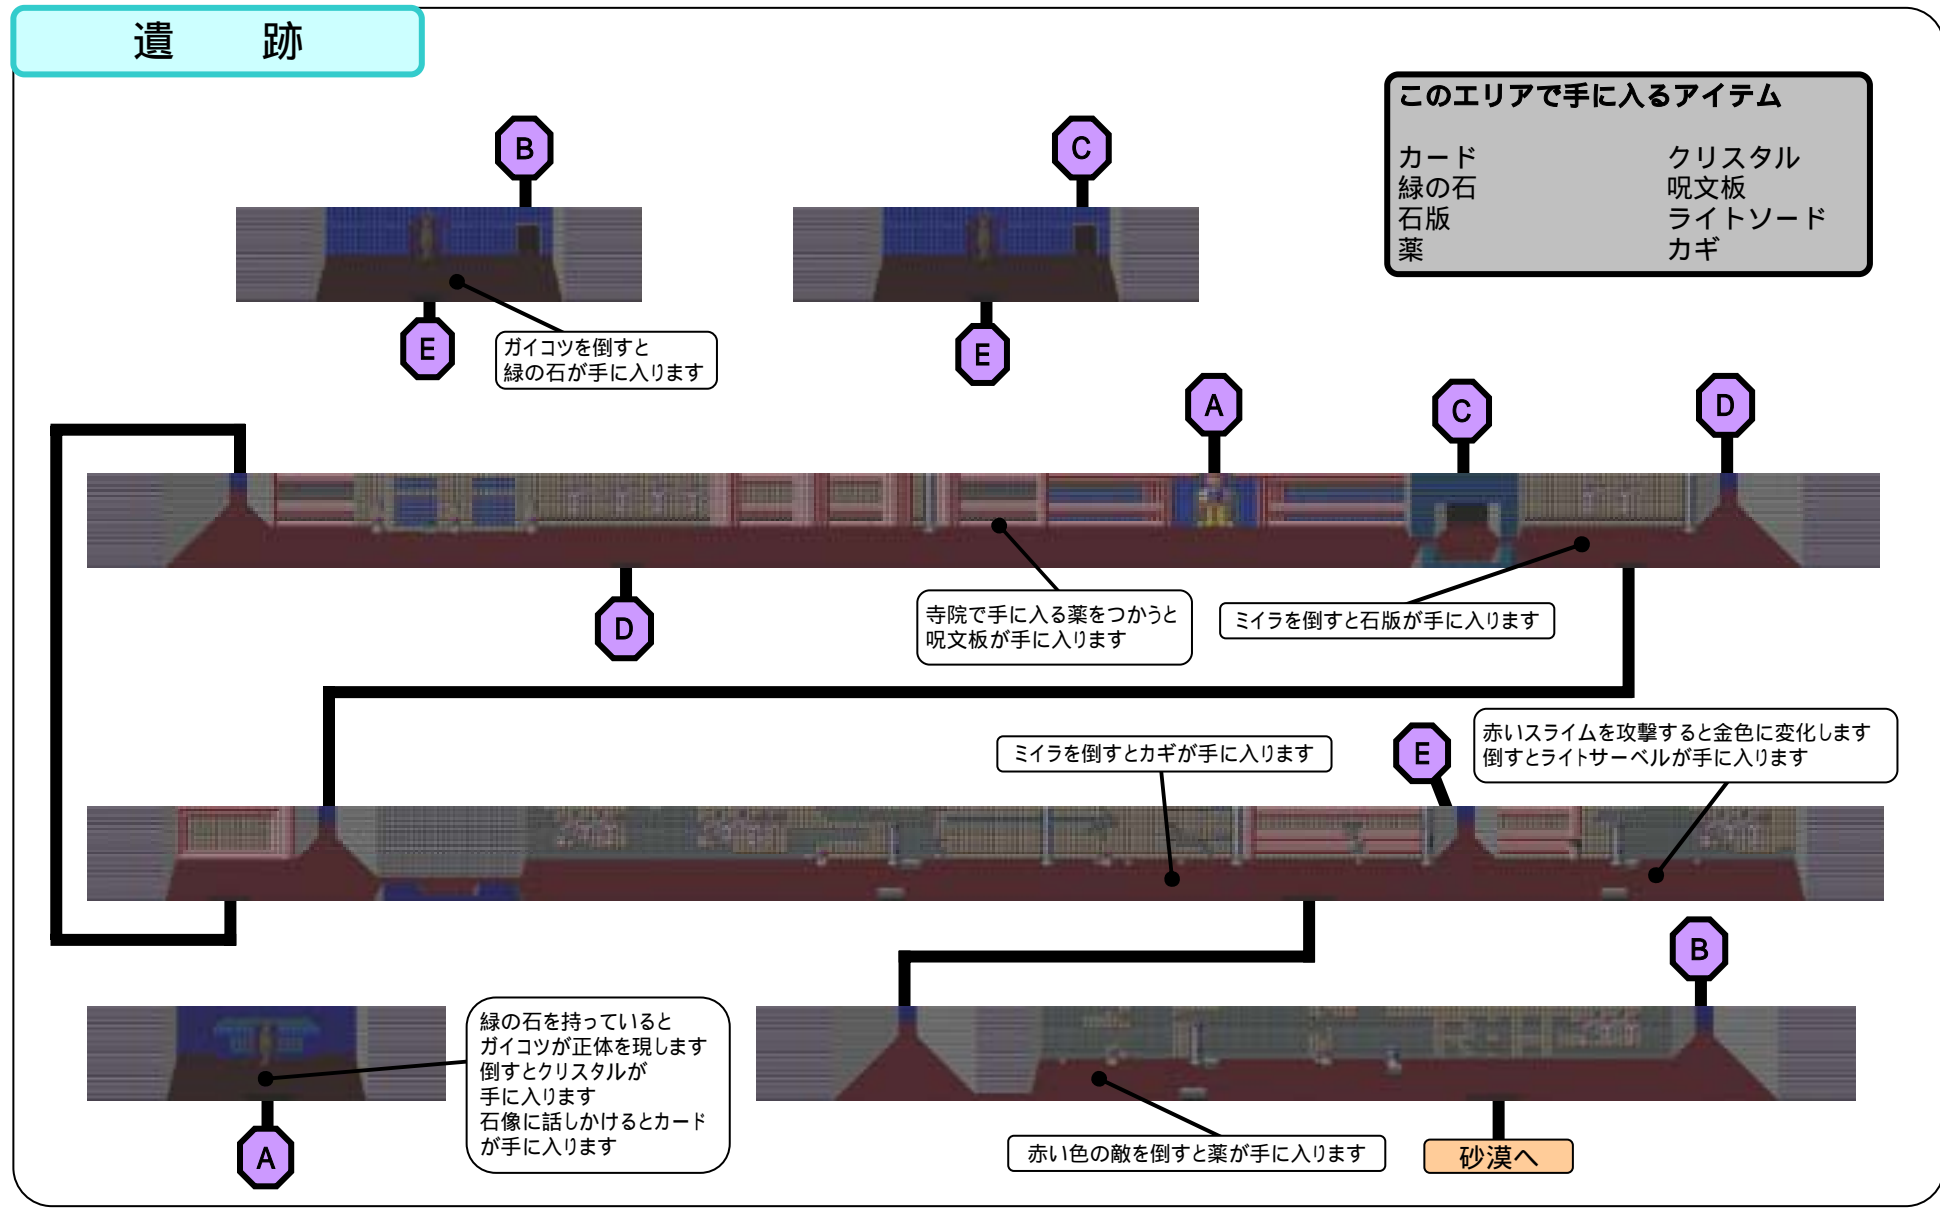

このエリアで
手に入るアイテム

- ミイラのお守り
- 鏡
- スタンプ
- カギ
- カード

砂 漠

- このエリアで
手に入るアイテム
- 巻物
 - ロウソク
 - 砂漠の星
 - カード
 - クリスタル
 - カギ

遺 跡

このエリアで手に入るアイテム

カード	クリスタル
緑の石	呪文板
石版	ライトソード
薬	カギ

仙人道場

このエリアで
手に入るアイテム
クリスタル
石版
ハンマー
黄金のたて

寺院

このエリアで
手に入るアイテム

- はしご
- 薬
- カード
- 指輪

指輪を持っていると最後の敵を倒せるようになります
倒すとカードが手に入ります
カードをすべてセットするとエンディング

C

A

A

B

目玉を倒すと薬が手に入ります

妖精に呪文板を渡すと
指輪をもらえます

はしごを取ることができます

B

仙人道場へ

C