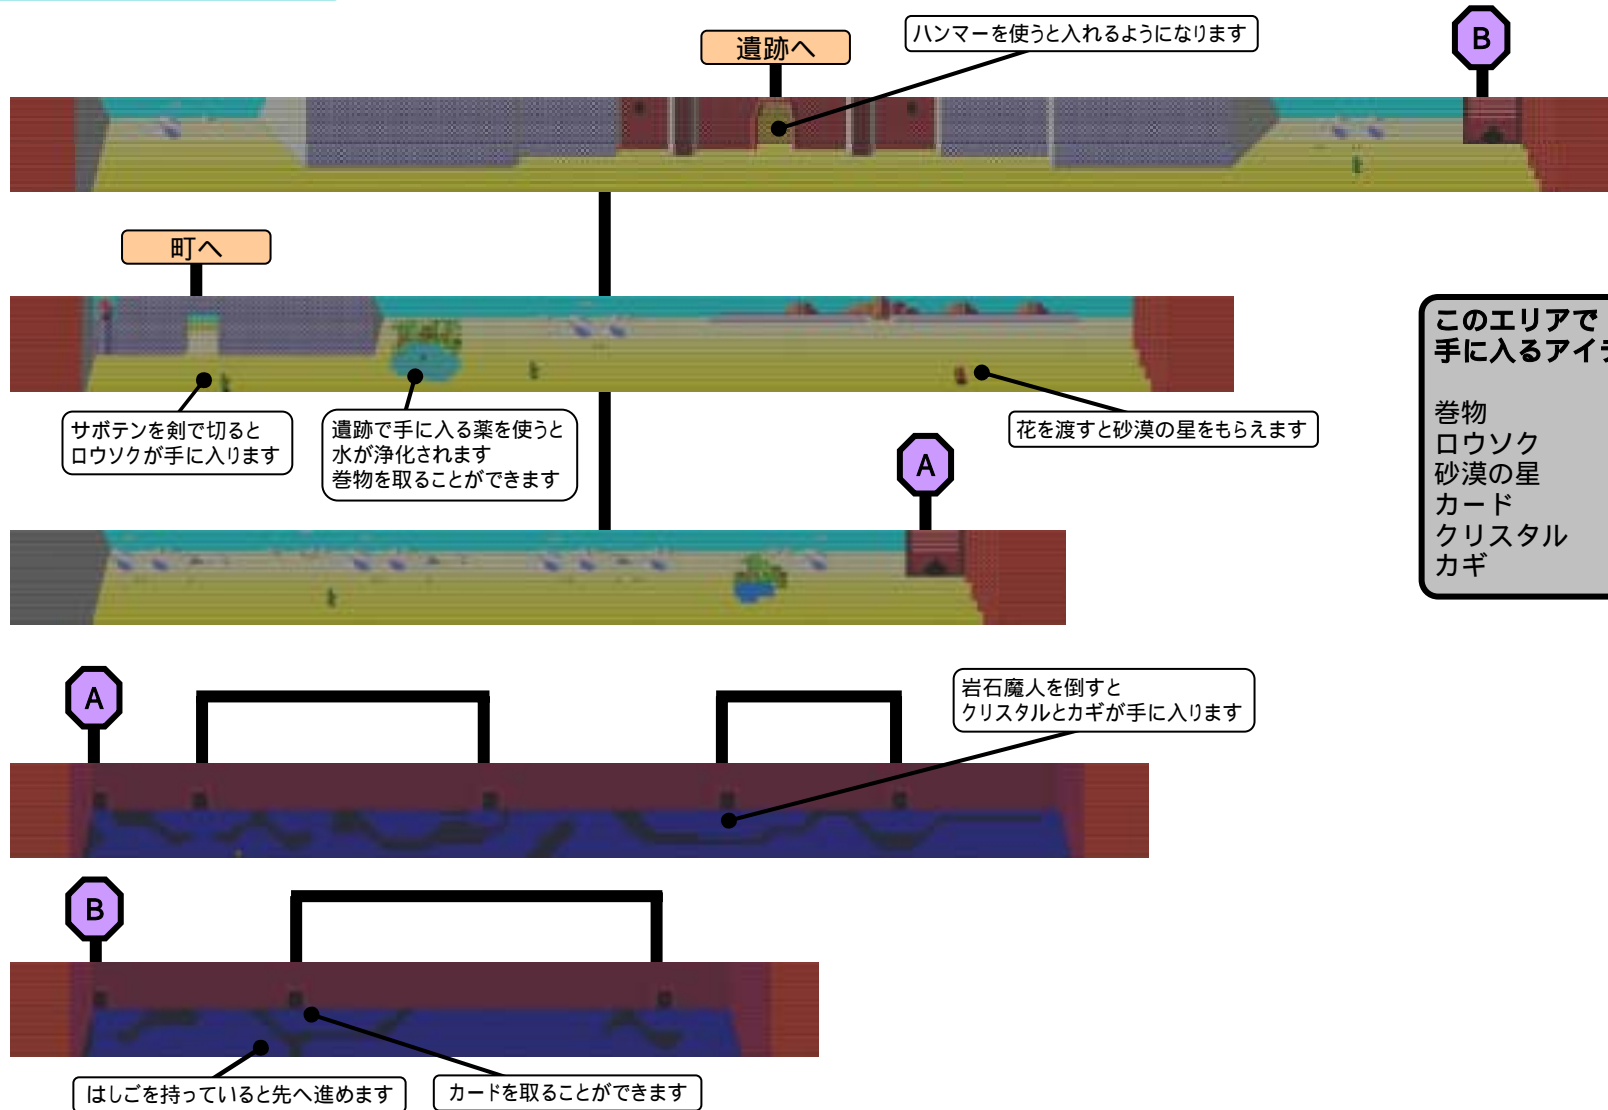

水を渡すと指輪をもらえます

砂漠へ

仙人道場へ

フラッシュストーンを3つ以上
持っている場合のみ入ることができます
フラッシュストーン3つで命の水と交換できます

つぼを買うことができます

つぼを持っていると
おねえさんから水をもらうことができます

スタート地点

城

このエリアで
手に入るアイテム

- ミイラのお守り
- 鏡
- スタンプ
- カギ
- カード

砂 漠

- このエリアで
手に入るアイテム
- 巻物
 - ロウソク
 - 砂漠の星
 - カード
 - クリスタル
 - カギ

遺 跡

このエリアで手に入るアイテム

カード	クリスタル
緑の石	呪文板
石版	ライトソード
薬	カギ

仙人道場

このエリアで
手に入るアイテム
クリスタル
石版
ハンマー
黄金のたて

寺院

このエリアで
手に入るアイテム

- はしご
- 薬
- カード
- 指輪

指輪を持っていると最後の敵を倒せるようになります
倒すとカードが手に入ります
カードをすべてセットするとエンディング

C

A

A

B

目玉を倒すと薬が手に入ります

妖精に呪文板を渡すと
指輪をもらえます

はしごを取ることができます

B

仙人道場へ

C