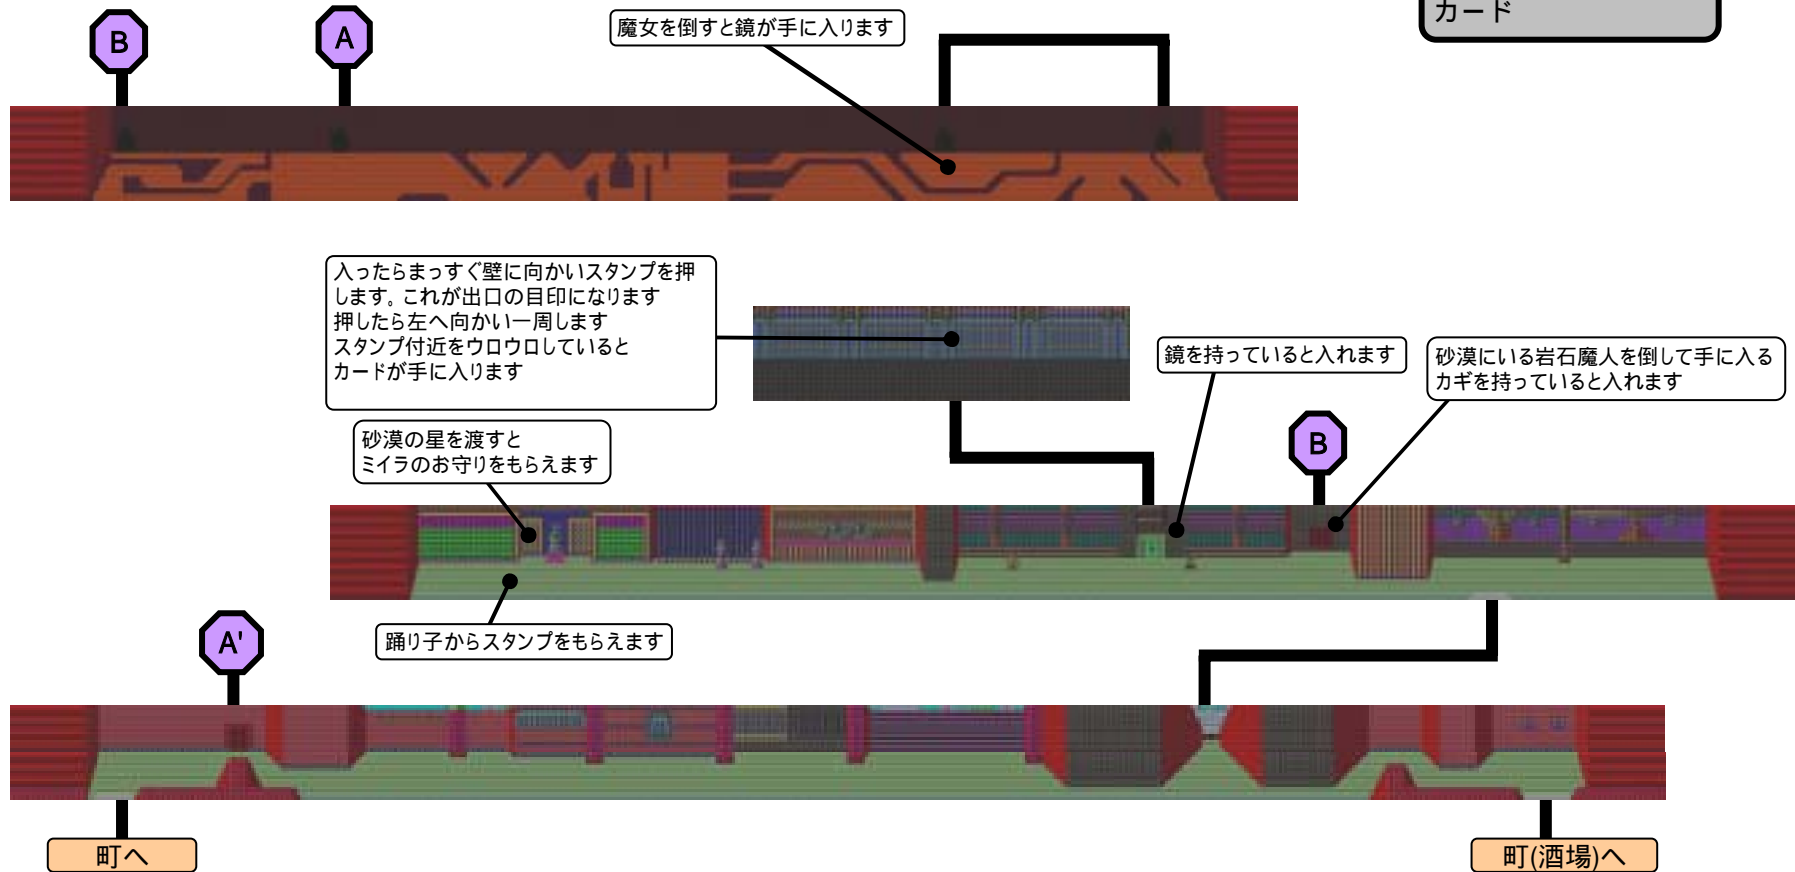

水を渡すと指輪をもらえます

砂漠へ

仙人道場へ

フラッシュストーンを3つ以上
持っている場合のみ入ることができます
フラッシュストーン3つで命の水と交換できます

つぼを買うことができます

つぼを持っていると
おねえさんから水をもらうことができます

スタート地点

城

このエリアで
手に入るアイテム

- ミイラのお守り
- 鏡
- スタンプ
- カギ
- カード

砂 漠

- このエリアで
手に入るアイテム
- 巻物
 - ロウソク
 - 砂漠の星
 - カード
 - クリスタル
 - カギ

遺 跡

このエリアで手に入るアイテム

カード	クリスタル
緑の石	呪文板
石版	ライトソード
薬	カギ

仙人道場

このエリアで
手に入るアイテム
クリスタル
石版
ハンマー
黄金のたて

寺院

このエリアで
手に入るアイテム

- はしご
- 薬
- カード
- 指輪

指輪を持っていると最後の敵を倒せるようになります
倒すとカードが手に入ります
カードをすべてセットするとエンディング

C

A

A

B

目玉を倒すと薬が手に入ります

妖精に呪文板を渡すと
指輪をもらえます

はしごを取ることができます

B

仙人道場へ

C